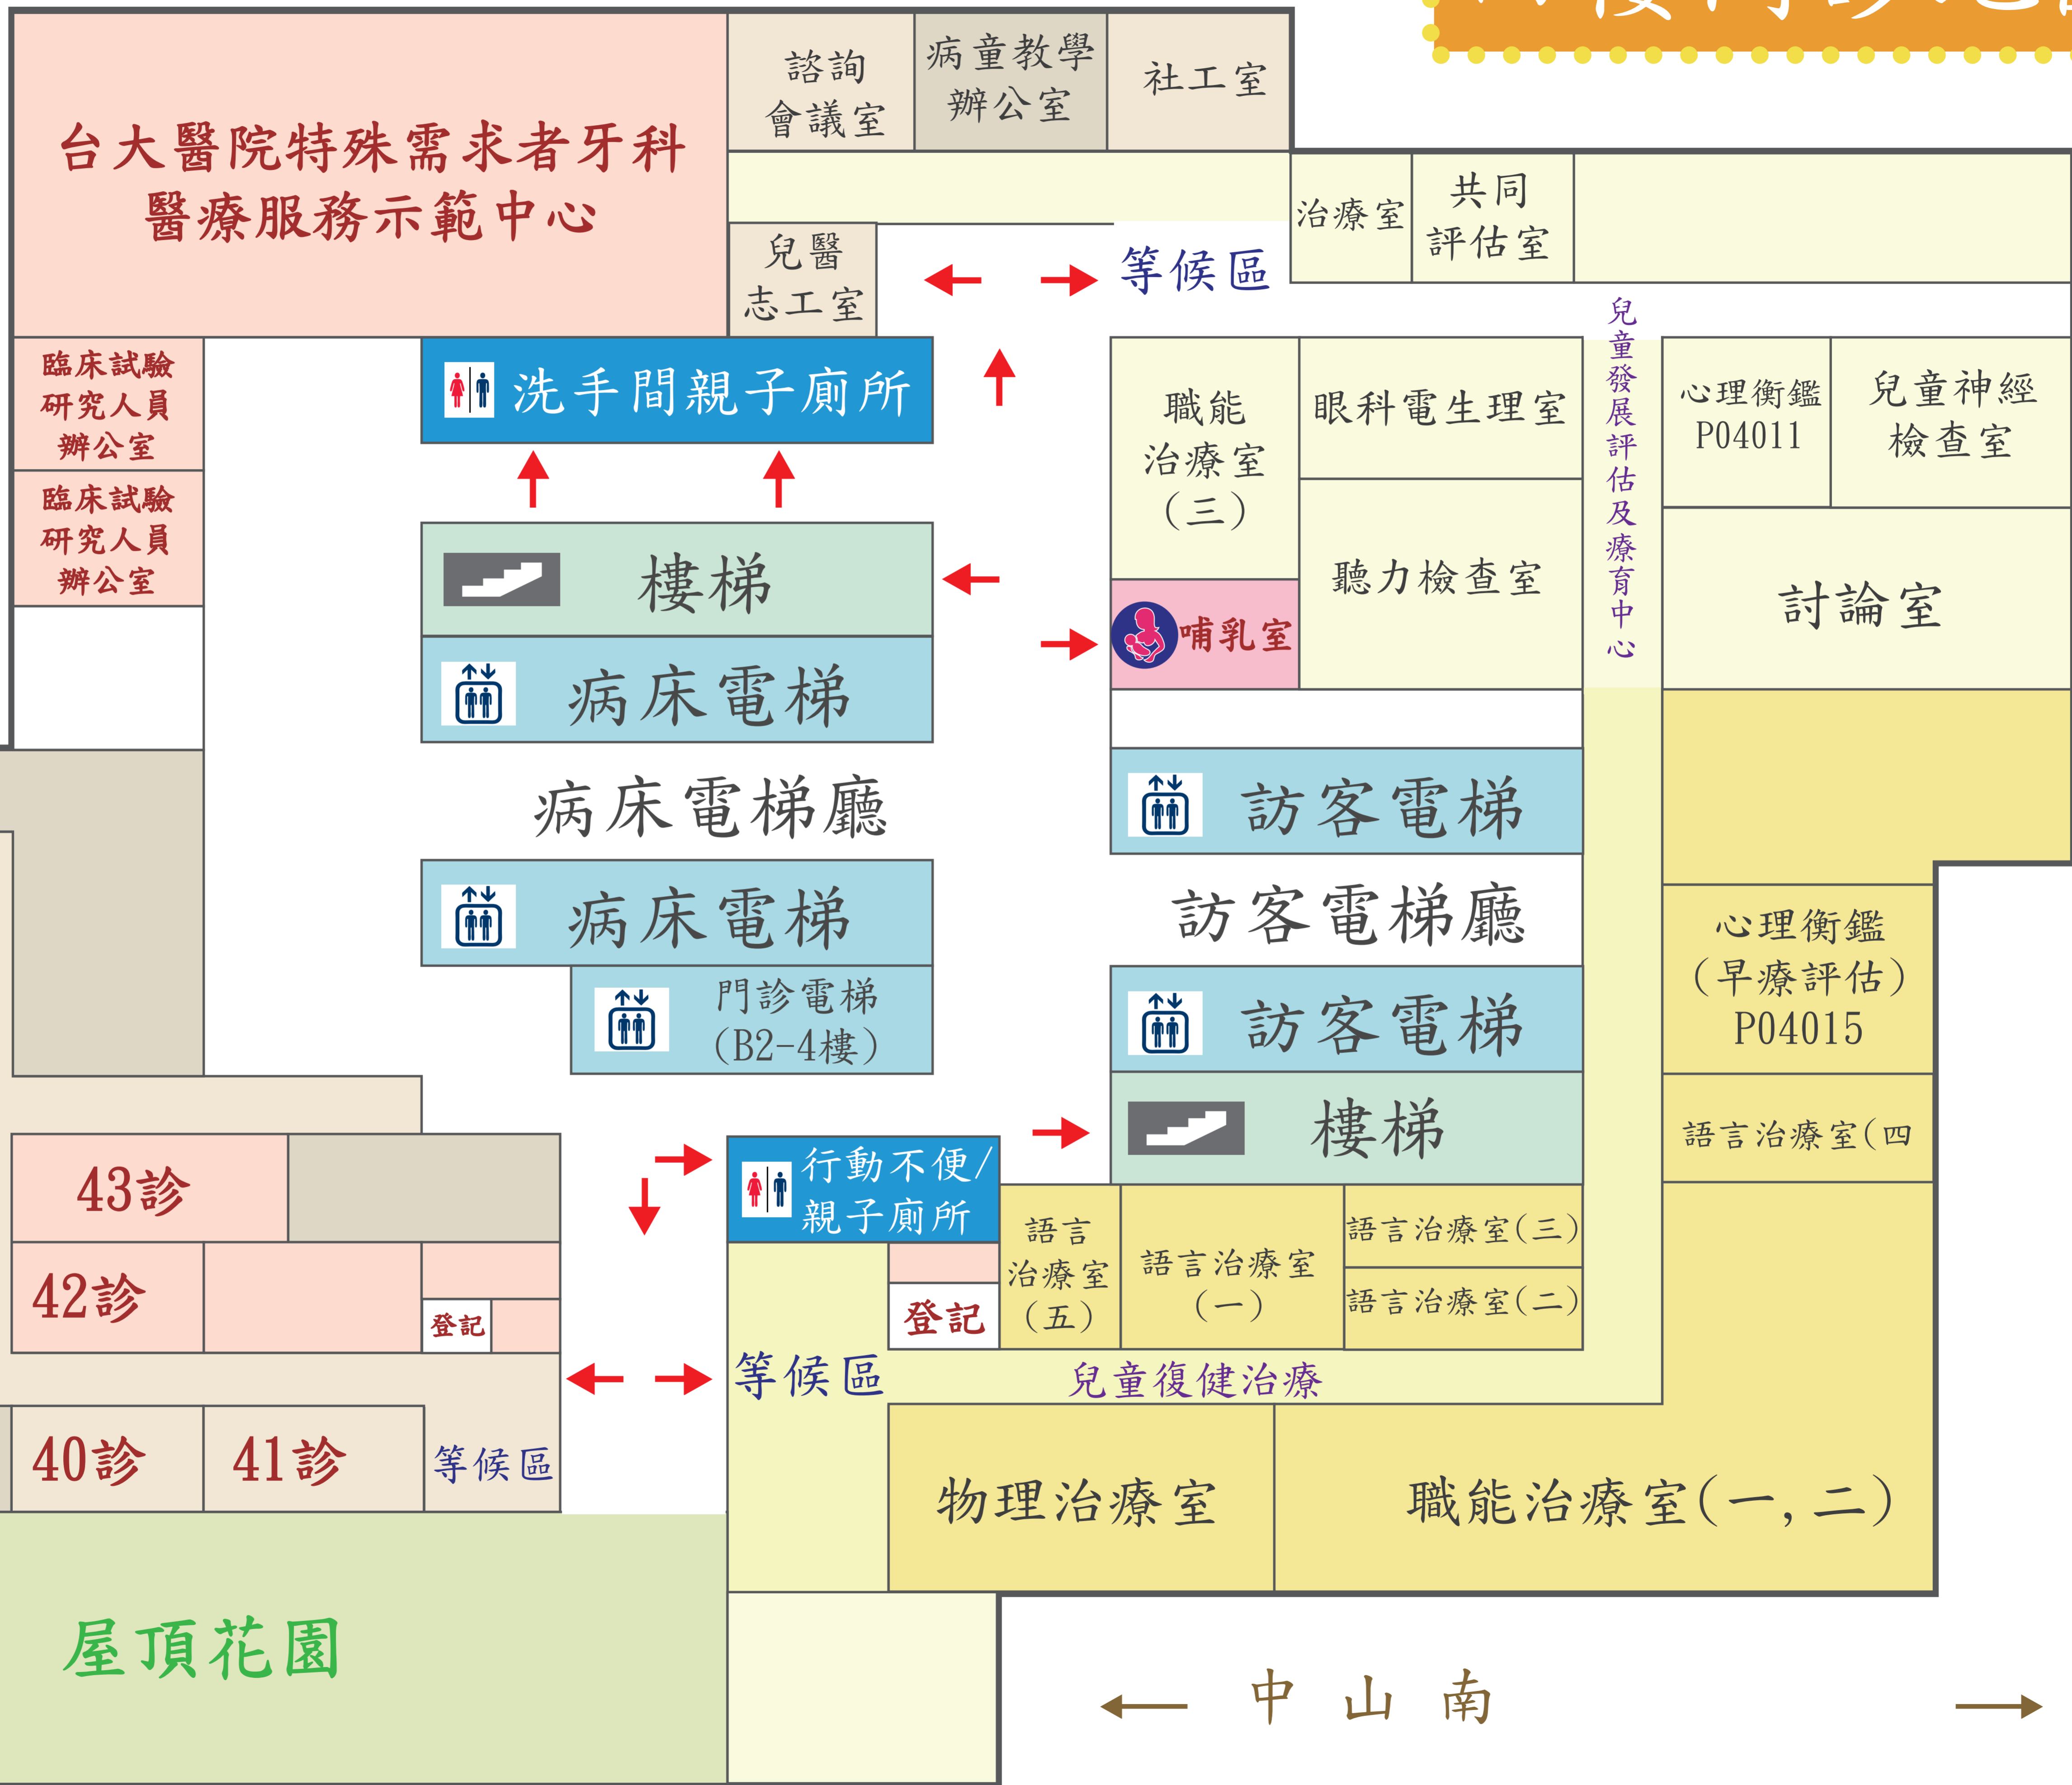

← 台大醫院西址中央走廊 →

# 四樓門診地圖

台大醫院西址

↑ 公車捷運台北火車站

↑ 青島西 ↓

← 中山南 →